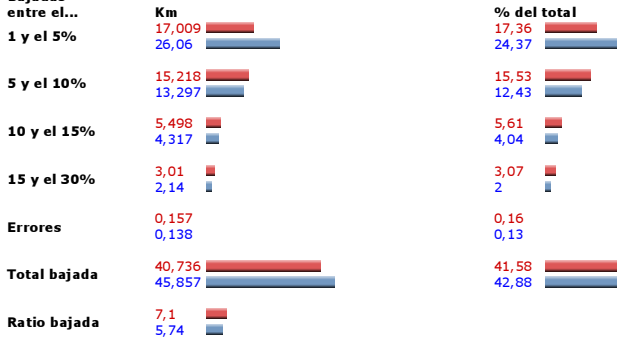

Datos del archivo 1

Nombre del archivo	Selenika2008v01.plt
Formato	plt
Puntos de track analizados	3074
IBP	207 AA
Color datos y gráficos	Rojo

Datos del archivo 2

Nombre del archivo	Selenika09FinalAny2003.plt
Formato	plt
Puntos de track analizados	3770
IBP	187 BB
Color datos y gráficos	Azul

Datos generales

Subidas

Bajadas

Llanos

Índices IBP

IBP 207 AA |
187 BB |

Perfiles