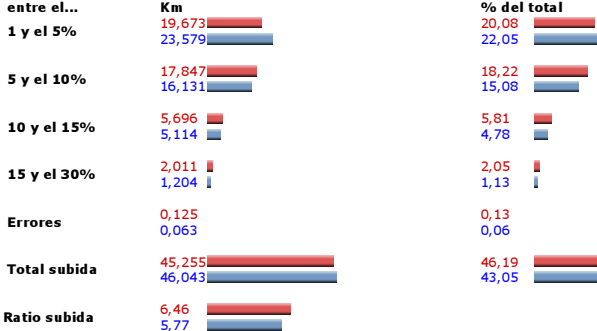

Datos del archivo 1

Nombre del archivo	Selenika2008v01.plt
Formato	plt
Puntos de track analizados	3074
IBP	207 AA
Color datos y gráficos	Rojo

Datos del archivo 2

Nombre del archivo	Selenika09FinalAny2003.plt
Formato	plt
Puntos de track analizados	3770
IBP	187 BB
Color datos y gráficos	Azul

Datos generales

Subidas

Bajadas

Llanos

Índices IBP

IBP 207 AA |
187 BB |

Perfiles