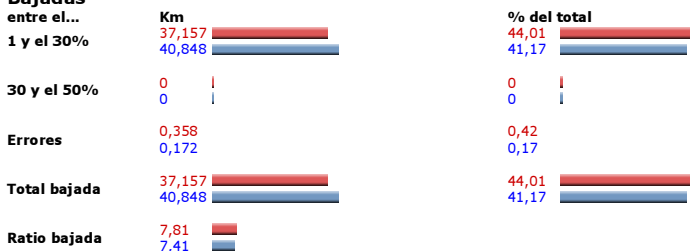

IBP index / Índice IBP

Interactive Bicycling Parameters index / Índice interactivo de parámetros para bicicleta

English | Français | Español | Italiano | Deutsch

IBP INDEX

Descripción
Consejos
Estadísticas
Estamos trabajando en...

ANALIZAR

Analizar un track
Comparar dos track's
Descargar aplicación

FAQ

Ejemplo1
Ejemplo2
Ejemplo3
FAQ

FORO
Utilidades

IBP Índice en tu web

IBP index en tu web
Webs que lo usan
Manual

CONTACTO

Tu opinión Registro
Añadir a favoritos
Hacer página de Inicio
Colabora IBP index Team

Comparar dos track's

Datos del archivo 1

Nombre del archivo	Selenika 2007 ver01.plt
Formato	OziExplorer
Puntos de track analizados	3470
IBP	225,05
Color datos y gráficos	Rojo

Datos del archivo 2

Nombre del archivo	Selenika2008v01.plt
Formato	OziExplorer
Puntos de track analizados	3074
IBP	214,03
Color datos y gráficos	Azul

Modalidad para ambos	BTT

Datos generales

Subidas

Bajadas

Llanos