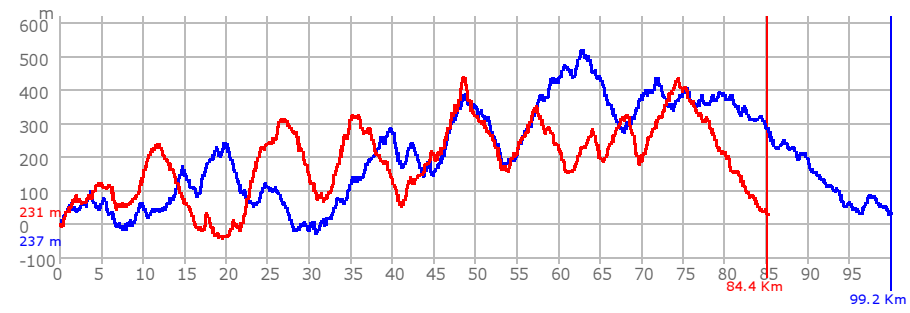

Datos del archivo 2

Nombre del archivo	Selenika2008v01.plt
Formato	OziExplorer
Puntos de track analizados	3074
IBP	214,03
Color datos y gráficos	Azul

Modalidad para ambos	BTT
----------------------	-----

Datos generales

Subidas

Bajadas

Llanos

Índices IBP

Perfiles

copyright ibpindex 2003