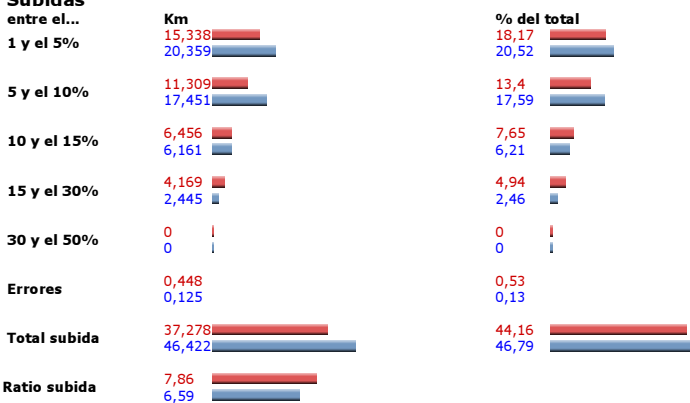

IBP index / Índice IBP

Interactive Bicycling Parameters index / Índice interactivo de parámetros para bicicleta

English | Français | Español | Italiano | Deutsch

IBP INDEX

Descripción
Consejos
Estadísticas
Estamos trabajando en...

ANALIZAR

Analizar un track
Comparar dos track's
Descargar aplicación

FAQ

Ejemplo1
Ejemplo2
Ejemplo3
FAQ

FORO
Utilidades

IBP Índice en tu web

IBP index en tu web
Webs que lo usan
Manual

CONTACTO

Tu opinión Registro
Añadir a favoritos
Hacer página de Inicio
Colabora IBP index Team

Comparar dos track's

Datos del archivo 1

Nombre del archivo	Selenika 2007 ver01.plt
Formato	OziExplorer
Puntos de track analizados	3470
IBP	225,05
Color datos y gráficos	Rojo

Datos del archivo 2

Nombre del archivo	Selenika2008v01.plt
Formato	OziExplorer
Puntos de track analizados	3074
IBP	214,03
Color datos y gráficos	Azul

Modalidad para ambos	BTT

Datos generales

Subidas

Bajadas

Llanos